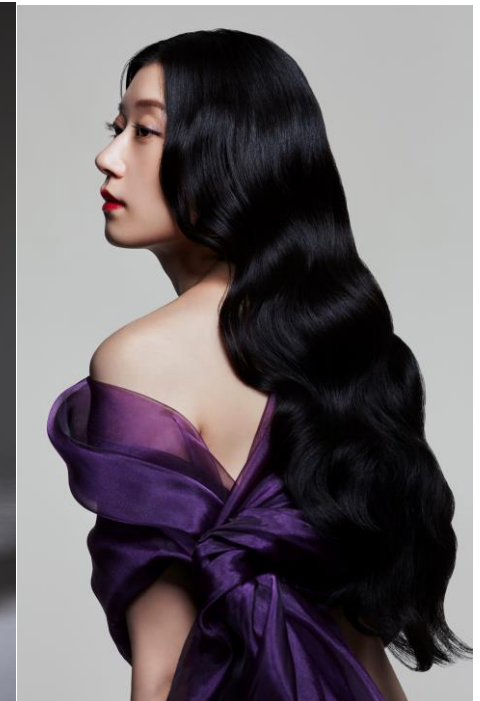

菜々子
NANAKO

Height 174
Bust 78 Waist 63 Hips 92
Shoes 25.5

BEAK-ピーク
〒106-0031 東京都港区西麻布3-1-23 霞一ビル302
TEL:03-6721-0387 FAX:03-6478-8376
<http://www.beak-japan.com>