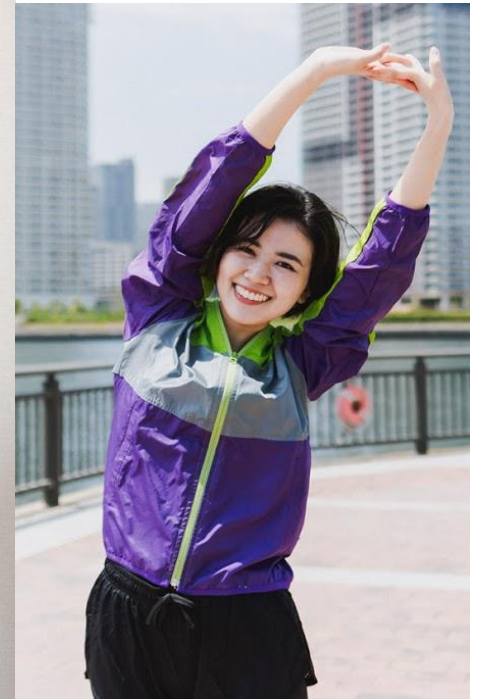

# 恵梨 ERI

Height 165  
Bust 78 Waist 62 Hips 92  
Shoes 24.0

BEAK-ビーク  
〒106-0031 東京都港区西麻布3-1-23 霞ービル302  
TEL:03-6721-0387 FAX:03-6478-8376  
<http://www.beak-japan.com>