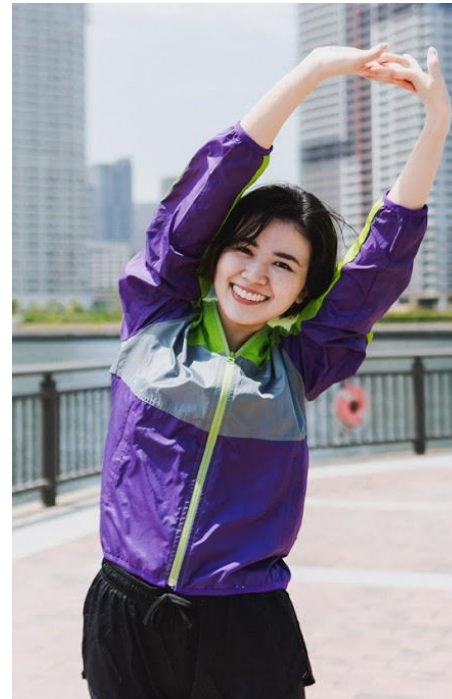

# 恵梨 ERI

Height 165  
Bust 78 Waist 62 Hips 92  
Shoes 24.0

BEAK-ビーク  
〒150-0033 東京都渋谷区猿楽町12-33 ハイツグレード102  
TEL:03-6721-0387 FAX:03-6478-8376  
<http://www.beak-japan.com>