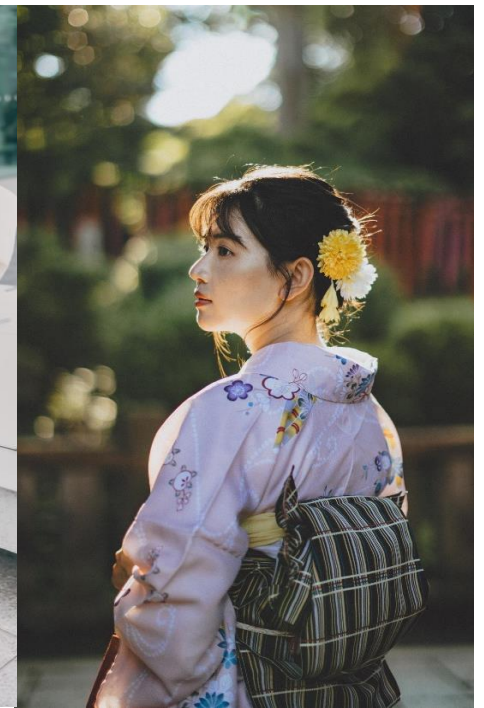

# 恵梨 ERI

Height 165  
Bust 78 Waist 62 Hips 92  
Shoes 24.0

BEAK-ビーク  
〒150-0033 東京都渋谷区猿楽町12-33 ハイツグレード102  
TEL:03-6721-0387 FAX:03-6478-8376  
<http://www.beak-japan.com>